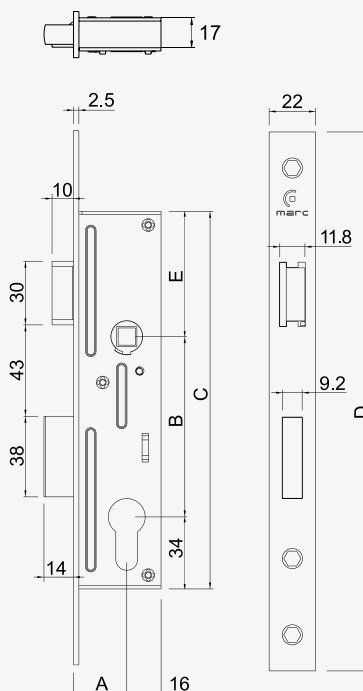

LCAF

728 R

728
FECHADURA PRUMO
min. 20 un.

LC

ST

R

E100
CILINDRO
min. 10 un.

728

HT728

HT728 REG

	A		B	C	D	E	⊙
728.70	21	25	30	-	-	70	178 254 74
728.85	-	25	30	35	40	85	178 254 59 8
728.92	-	25	30	35	40	92	185 261 59

E100

	A	B	C
27,5/27,5	22,5	10	22,5
30/30	25	10	25
30/40	25	10	35
30/50	25	10	45
30/60	25	10	55
30/70	25	10	65
35/35	30	10	30

NORMA - STANDARD OBSERVAÇÕES - COMENTS
NORMA - NORME OBSERVACIONES - OBSERVATIONS

EN 12209 728 LC AF 30-35-40
 728 R 25-30-35