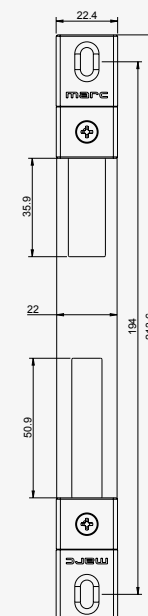

LCAF

728 R

728
FECHADURA PRUMO
min. 20 un.

LC

ST

R

E100
CILINDRO
min. 10 un.

728

HT728

HT728 REG

	A		B	C	D	E	⊙
728.70	21	25	30	-	-	70	178 254 74
728.85	-	25	30	35	40	85	178 254 59 8
728.92	-	25	30	35	40	92	185 261 59

E100

	A	B	C
27,5/27,5	22,5	10	22,5
30/30	25	10	25
30/40	25	10	35
30/50	25	10	45
30/60	25	10	55
30/70	25	10	65
35/35	30	10	30