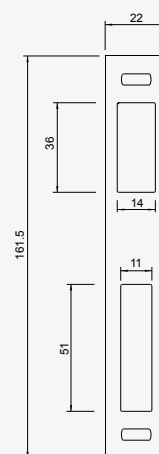

LCAF

728 R

728
FECHADURA PRUMO
min. 20 un.

LC

ST

R

E100
CILINDRO
min. 10 un.

728

HT728

HT728 REG

	A		B	C	D	E	⊙
728.70	21	25	30	-	-	70	178 254 74
728.85	-	25	30	35	40	85	178 254 59 8
728.92	-	25	30	35	40	92	185 261 59

E100

	A	B	C
27,5/27,5	22,5	10	22,5
30/30	25	10	25
30/40	25	10	35
30/50	25	10	45
30/60	25	10	55
30/70	25	10	65
35/35	30	10	30

NORMA - STANDARD OBSERVAÇÕES - COMENTS
NORMA - NORME OBSERVACIONES - OBSERVATIONS

EN 12209 728 LC AF 30-35-40
 728 R 25-30-35