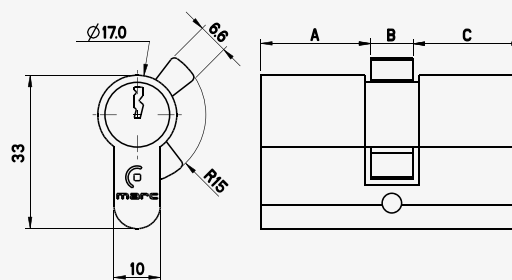

HT728

HT728 REG

	A		B	C	D	E	⊙
728.70	21	25	30	-	-	70	178 254 74
728.85	-	25	30	35	40	85	178 254 59 8
728.92	-	25	30	35	40	92	185 261 59

E100

	A	B	C
27,5/27,5	22,5	10	22,5
30/30	25	10	25
30/40	25	10	35
30/50	25	10	45
30/60	25	10	55
30/70	25	10	65
35/35	30	10	30

NORMA - STANDARD OBSERVAÇÕES - COMENTS
NORMA - NORME OBSERVACIONES - OBSERVATIONS

EN 12209 728 LC AF 30-35-40
 728 R 25-30-35