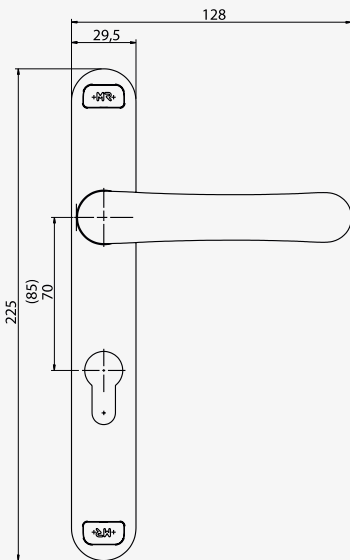

MULETA C/ MOLA RECUPERAÇÃO
SPRING-LOADED HANDLE FOR DOORS
MANILLA C/ MUELLE DE RECUPERACIÓN
BÉQUILLE AVEC RESORT DE RAPPEL POUR PORTES

PRESTIGE

9575

EMBALAGEM - PACKAGING
EMPAQUETADO - EMBALLAGE

6 pares por caixa
6 pairs per box
6 pares por caja
6 paires par boîte