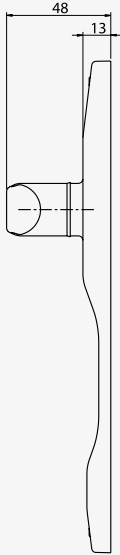

MULETA C/ MOLA RECUPERAÇÃO
SPRING-LOADED HANDLE FOR DOORS
MANILLA C/ MUELLE DE RECUPERACIÓN
BÉQUILLE AVEC RESORT DE RAPPEL POUR PORTES

PRESTIGE

9575

EMBALAGEM - PACKAGING
EMPAQUETADO - EMBALLAGE

6 pares por caixa
6 pairs per box
6 pares por caja
6 paires par boîte

MATERIAIS - MATERIALS
MATERIALES - MATERIAUX

Alumínio - Zamak - Inox
Aluminium - Zamak - Stainless steel
Aluminio - Zamak - Acero inox
Aluminium - Zamak - Inox

FIXAÇÃO - FIXING
FIJACIÓN - FIXATION

Parafusos incluídos
Screws included
Tornillos incluidos
Vis inclus