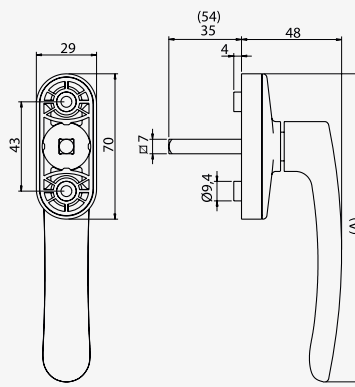

EN 1670
prEN 13126-3

PUXADOR 4 POSIÇÕES · 4 POSITIONS HANDLE · MANNILLA 4 POSICIONES · BÉQUILLE 4 POSITIONS

9600 (A - 148)
9625 (A - 183)