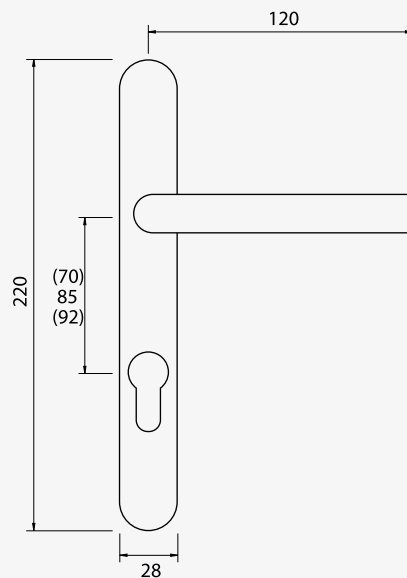

20090

PUXADORES DE PORTA/JANELA
DOOR/WINDOW HANDLES
MANILLA DE PUERTA/VENTANA
BÉQUILLE DE PORTE/FENÊTRE

EMBALAGEM - PACKAGING
EMPAQUETADO - EMBALLAGE

6 pares por caixa
6 pairs per box
6 pares por caja
6 paires par boîte