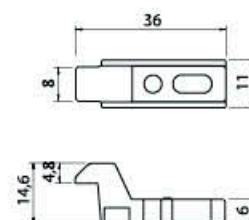

2002
ENGATE ZAMAK
emb. 50 un.