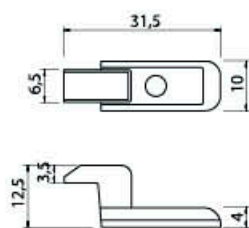

9060
 ENGATE ZAMAK
 emb. 50 un.

SW3 - 03174
 ENGATE ZAMAK
 emb. 50 un.

10047
 TESTA INOX 1.5
 emb. 50 un.

2003
 ENGATE ZAMAK
 emb. 50 un.

9770
 ENGATE MICRO DE CORRER
 emb. 50 un.

TV3 - 00048
 ENGATE ZAMAK
 emb. 50 un.