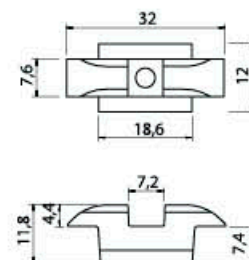

9060
 ENGATE ZAMAK
 emb. 50 un.

SW3 - 03174
 ENGATE ZAMAK
 emb. 50 un.

10047
 TESTA INOX 1.5
 emb. 50 un.

2003
 ENGATE ZAMAK
 emb. 50 un.

9770
 ENGATE MICRO DE CORRER
 emb. 50 un.

TV3 - 00048
 ENGATE ZAMAK
 emb. 50 un.