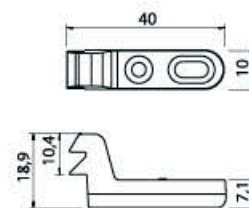

9060
 ENGATE ZAMAK
 emb. 50 un.

SW3 - 03174
 ENGATE ZAMAK
 emb. 50 un.

10047
 TESTA INOX 1.5
 emb. 50 un.

2003
 ENGATE ZAMAK
 emb. 50 un.

9770
 ENGATE MICRO DE CORRER
 emb. 50 un.

TV3 - 00048
 ENGATE ZAMAK
 emb. 50 un.