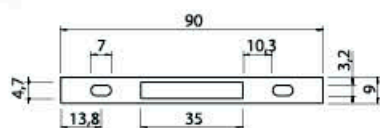

9060
 ENGATE ZAMAK
 emb. 50 un.

SW3 - 03174
 ENGATE ZAMAK
 emb. 50 un.

10047
 TESTA INOX 1.5
 emb. 50 un.

2003
 ENGATE ZAMAK
 emb. 50 un.

9770
 ENGATE MICRO DE CORRER
 emb. 50 un.

TV3 - 00048
 ENGATE ZAMAK
 emb. 50 un.