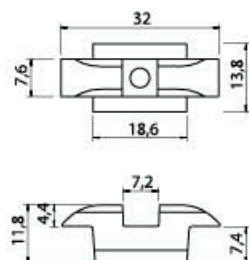

9060
 ENGATE ZAMAK
 emb. 50 un.

SW3 - 03174
 ENGATE ZAMAK
 emb. 50 un.

10047
 TESTA INOX 1.5
 emb. 50 un.

2003
 ENGATE ZAMAK
 emb. 50 un.

9770
 ENGATE MICRO DE CORRER
 emb. 50 un.

TV3 - 00048
 ENGATE ZAMAK
 emb. 50 un.