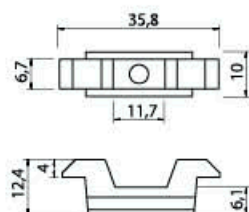

9060
 ENGATE ZAMAK
 emb. 50 un.

SW3 - 03174
 ENGATE ZAMAK
 emb. 50 un.

10047
 TESTA INOX 1.5
 emb. 50 un.

2003
 ENGATE ZAMAK
 emb. 50 un.

9770
 ENGATE MICRO DE CORRER
 emb. 50 un.

TV3 - 00048
 ENGATE ZAMAK
 emb. 50 un.