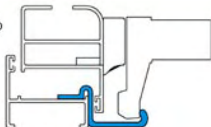

Contraenganche abre interior CTF7AI

Natural Bronce Titanio Negro Blanco

CTF-7AI

abatir

proyectar

Aplicación

Línea 3800

Línea 42

Productos Complementarios

FEC725/36

FEC735/36

DOBSP738/000

APLICACIÓN POR LÍNEA

LÍNEA	CÓDIGO
CONVENCIONAL	CTF7AI
L32	CTF7AI
L3800	CTF7AI
L42	CTF7AI
MECAL	CTF8AI