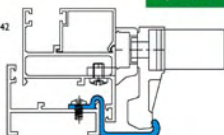

Contraenganche abre interior CTF7AI

Natural Bronce Titanio Negro Blanco

CTF-7AI

abatir

proyectar

Aplicación

Línea 3800

Línea 42

Productos Complementarios

FEC725/36

FEC735/36

DOBSP738/000

APLICACIÓN POR LÍNEA

LÍNEA	CÓDIGO
CONVENCIONAL	CTF7AI
L32	CTF7AI
L3800	CTF7AI
L42	CTF7AI
MECAL	CTF8AI