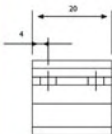

Contraenganche abre interior CTF7AI

Natural Bronce Titanio Negro Blanco

CTF-7AI

abatir

proyectar

Aplicación

Línea 3800

Línea 42