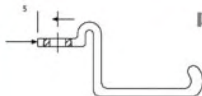

Contraenganche abre interior CTF7AI

Natural Bronce Titanio Negro Blanco

CTF-7AI

abatir

proyectar

Aplicación

Línea 3800

Línea 42