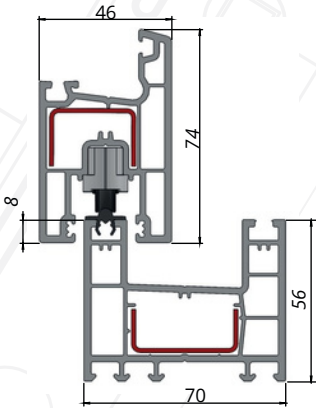

### PERFIL NEWEN - 11011 - 46mm X 74mm

CARRO PVC 02 H15,5 1RC Ø20 GRIS		35 <sub>kg</sub> hoja
CÓD.	BR00003	CARRO 15878
CAJA 300		

CARRO PVC 03 H15,5 2RC Ø20 GRIS		70 <sub>kg</sub> hoja
CÓD.	BR00004	CARRO 15179
CAJA 300		

### PERFIL ADVANCE - 11030 - 38mm X 70mm

CARRO PVC 02 H15,5 1RC Ø20 GRIS		35 <sub>kg</sub> hoja
CÓD.	BR00003	CARRO 15878
CAJA 300		

CARRO PVC 03 H15,5 2RC Ø20 GRIS		70 <sub>kg</sub> hoja
CÓD.	BR00004	CARRO 15179
CAJA 300		

CARRO PVC 07 H24 1RC Ø28 POM GRIS		70 <sub>kg</sub> hoja
CÓD.	BR00051	CARRO 15885
CAJA 300		

CARRO PVC 08 H24 2R Ø28 POM GRIS		120 <sub>kg</sub> hoja
CÓD.	BR00052	CARRO 16503
CAJA 200		

### PERFIL PRIME - 11033 - 46mm X 74mm

**CARRO PVC 02 H15,5 1RC Ø20 GRIS** 35kg hoja

CÓD.	BR00003	CARRO	15878
------	---------	-------	-------

CAJA 300

**CARRO PVC 03 H15,5 2RC Ø20 GRIS** 70kg hoja

CÓD.	BR00004	CARRO	15179
------	---------	-------	-------