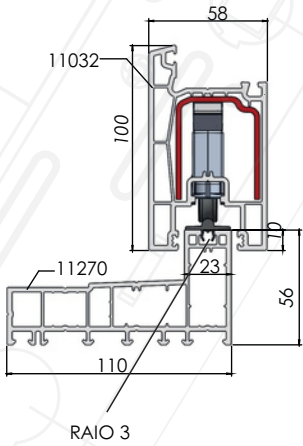

### PERFIL PRIME - 11033 - 46mm X 74mm

**CARRO PVC 02 H15,5 1RC Ø20 GRIS** 35kg hoja

CÓD.	BR00003	CARRO	15878
------	---------	-------	-------

CAJA 300

**CARRO PVC 03 H15,5 2RC Ø20 GRIS** 70kg hoja

CÓD.	BR00004	CARRO	15179
------	---------	-------	-------

### PERFIL PRIME - 11031 - 46mm X 90mm

**CARRO ZK 04 H33 Ø40 R2,75** 130kg hoja

CÓD.	CARRO: BR00024	CÓD.	CARRO: BR00021
	SUPLE 6MM: BR00043		SUPLE 6MM: BR00043

CAJA 150

**CARRO ZK 05 H33 Ø40 R2,75** 230kg hoja

### PERFIL JUMBO - 11032 - 58mm X 100mm

CARRO ZK 04 H33 1RC Ø40 R2,75 <span style="float: right;">130g hoja</span>			
CÓD.	CARRO: BR00024	CÓD.	CARRO: BR00021
	SUPLE 6MM: BR00043		SUPLE 6MM: BR00043
	SUPLE 8MM: BR00044		SUPLE 8MM: BR00044
CAJA 150			