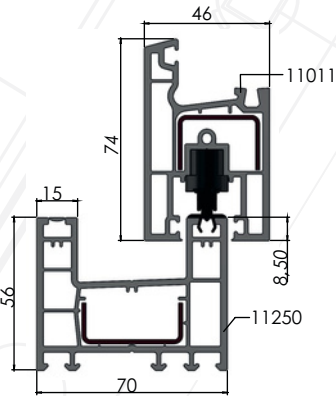

### PERFIL NEWEN - 11011 - 46mm X 74mm

CARRO PVC 02 H15,5 1RC Ø20 GRIS		35 <sub>kg</sub> hoja
CÓD.	BR00003	CARRO 15878
CAJA 300		

CARRO PVC 03 H15,5 2RC Ø20 GRIS		70 <sub>kg</sub> hoja
CÓD.	BR00004	CARRO 15179
CAJA 300		

### PERFIL ADVANCE - 11030 - 38mm X 70mm

CARRO PVC 02 H15,5 1RC Ø20 GRIS		35 <sub>kg</sub> hoja
CÓD.	BR00003	CARRO 15878
CAJA 300		

CARRO PVC 03 H15,5 2RC Ø20 GRIS		70 <sub>kg</sub> hoja
CÓD.	BR00004	CARRO 15179
CAJA 300		

CARRO PVC 07 H24 1RC Ø28 POM GRIS		70 <sub>kg</sub> hoja
CÓD.	BR00051	CARRO 15885
CAJA 300		

CARRO PVC 08 H24 2R Ø28 POM GRIS		120 <sub>kg</sub> hoja
CÓD.	BR00052	CARRO 16503
CAJA 200		

### PERFIL PRIME - 11033 - 46mm X 74mm

**CARRO PVC 02 H15,5 1RC Ø20 GRIS** 35kg hoja

CÓD.	BR00003	CARRO	15878
------	---------	-------	-------

CAJA 300

**CARRO PVC 03 H15,5 2RC Ø20 GRIS** 70kg hoja

CÓD.	BR00004	CARRO	15179
------	---------	-------	-------