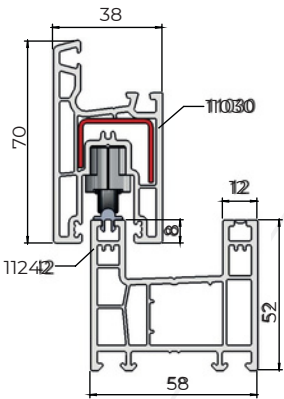

### PERFIL NEWEN - 11011 - 46mm X 74mm

CARRO PVC 02 H15,5 1RC Ø20 GRIS		35 <sub>kg</sub> hoja
CÓD.	BR00003	CARRO 15878
CAJA 300		

CARRO PVC 03 H15,5 2RC Ø20 GRIS		70 <sub>kg</sub> hoja
CÓD.	BR00004	CARRO 15179
CAJA 300		

### PERFIL ADVANCE - 11030 - 38mm X 70mm

CARRO PVC 02 H15,5 1RC Ø20 GRIS		35 <sub>kg</sub> hoja
CÓD.	BR00003	CARRO 15878
CAJA 300		

CARRO PVC 03 H15,5 2RC Ø20 GRIS		70 <sub>kg</sub> hoja
CÓD.	BR00004	CARRO 15179
CAJA 300		

CARRO PVC 07 H24 1RC Ø28 POM GRIS		70 <sub>kg</sub> hoja
CÓD.	BR00051	CARRO 15885
CAJA 300		

CARRO PVC 08 H24 2R Ø28 POM GRIS		120 <sub>kg</sub> hoja
CÓD.	BR00052	CARRO 16503
CAJA 200		

### PERFIL PRIME - 11033 - 46mm X 74mm

**CARRO PVC 02 H15,5 1RC Ø20 GRIS** 35kg hoja

CÓD.	BR00003	CARRO	15878
------	---------	-------	-------

CAJA 300

**CARRO PVC 03 H15,5 2RC Ø20 GRIS** 70kg hoja

CÓD.	BR00004	CARRO	15179
------	---------	-------	-------