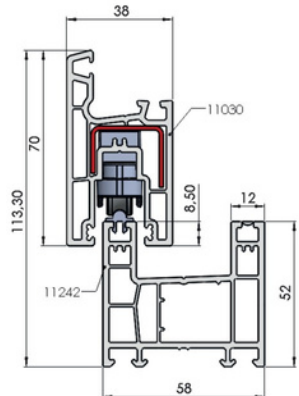

### PERFIL NEWEN - 11011 - 46mm X 74mm

CARRO PVC 02 H15,5 1RC Ø20 GRIS		35 <sub>kg</sub> hoja
CÓD.	BR00003	CARRO 15878
CAJA 300		

CARRO PVC 03 H15,5 2RC Ø20 GRIS		70 <sub>kg</sub> hoja
CÓD.	BR00004	CARRO 15179
CAJA 300		

### PERFIL ADVANCE - 11030 - 38mm X 70mm

CARRO PVC 02 H15,5 1RC Ø20 GRIS		35 <sub>kg</sub> hoja
CÓD.	BR00003	CARRO 15878
CAJA 300		

CARRO PVC 03 H15,5 2RC Ø20 GRIS		70 <sub>kg</sub> hoja
CÓD.	BR00004	CARRO 15179
CAJA 300		

CARRO PVC 07 H24 1RC Ø28 POM GRIS		70 <sub>kg</sub> hoja
CÓD.	BR00051	CARRO 15885
CAJA 300		

CARRO PVC 08 H24 2R Ø28 POM GRIS		120 <sub>kg</sub> hoja
CÓD.	BR00052	CARRO 16503
CAJA 200		

### PERFIL PRIME - 11033 - 46mm X 74mm

**CARRO PVC 02 H15,5 1RC Ø20 GRIS** 35kg hoja

CÓD.	BR00003	CARRO	15878
------	---------	-------	-------

CAJA 300

**CARRO PVC 03 H15,5 2RC Ø20 GRIS** 70kg hoja

CÓD.	BR00004	CARRO	15179
------	---------	-------	-------