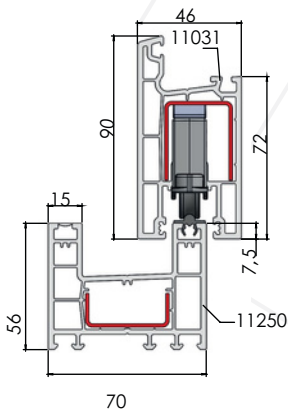

### PERFIL PRIME - 11033 - 46mm X 74mm

**CARRO PVC 02 H15,5 1RC Ø20 GRIS** 35kg hoja

CÓD.	BR00003	CARRO	15878
------	---------	-------	-------

CAJA 300

**CARRO PVC 03 H15,5 2RC Ø20 GRIS** 70kg hoja

CÓD.	BR00004	CARRO	15179
------	---------	-------	-------

CAJA 300

**CARRO ZAMAK 04 H30 1R Ø28 ZZ RR,S10 C150** 110kg hoja

CÓD.	BR00053
------	---------

CAJA 150

### PERFIL PRIME - 11031 - 46mm X 90mm

**CARRO ZK 04 H33 Ø40 R2,75** 130kg hoja

CÓD.	CARRO: BR00024	CÓD.	CARRO: BR00021
	SUPLE 6MM: BR00043		SUPLE 6MM: BR00043

CAJA 150

**CARRO ZK 05 H33 Ø40 R2,75** 230kg hoja