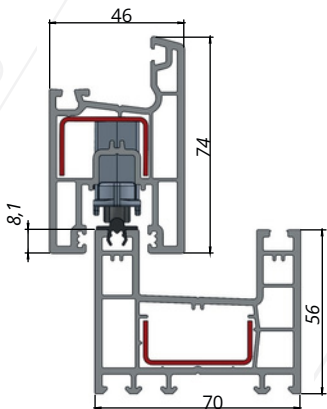

CARRO PVC 07 H24 1RC Ø28 POM GRIS		70 <sub>kg</sub> hoja
CÓD.	BR00051	CARRO 15885
CAJA 300		

CARRO PVC 08 H24 2R Ø28 POM GRIS		120 <sub>kg</sub> hoja
CÓD.	BR00052	CARRO 16503
CAJA 200		

### PERFIL PRIME - 11033 - 46mm X 74mm

**CARRO PVC 02 H15,5 1RC Ø20 GRIS** 35kg hoja

CÓD.	BR00003	CARRO	15878
------	---------	-------	-------

CAJA 300

**CARRO PVC 03 H15,5 2RC Ø20 GRIS** 70kg hoja

CÓD.	BR00004	CARRO	15179
------	---------	-------	-------

CAJA 300

**CARRO ZAMAK 04 H30 1R Ø28 ZZ RR,S10 C150** 110kg hoja

CÓD.	BR00053
------	---------

CAJA 150