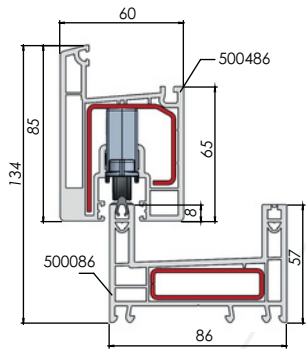

PERFIL EURO DESIGN 500033 - 41mm X 68mm

CARRO PVC 02 H13 1RC Ø18,5 FIT 35kg
hoja

CÓD.	BR00001	CARRO	16492
------	---------	-------	-------

CAJA 400

CARRO PVC 03 H13 2RC Ø18,5 FIT 70kg
hoja

CÓD.	BR00002	CARRO	16495
------	---------	-------	-------

CAJA 400

PERFIL EURO DESIGN 500043 - 41mm X 85mm

CARRO ZK 04 H33 1R Ø40 R2,75 130kg
hoja

CÓD.	CARRO: BR00024	CÓD.	CARRO: BR00021
	SUPLE 4MM: BR00042		SUPLE 4MM: BR00042

CAJA 150

CARRO ZK 05 H33 2RC Ø40 R2,75 230kg
hoja

CÓD.	CARRO: BR00031
	2 SUPLE 4MM: BR00042

CAJA 100

CAJA 100

PERFIL HIGH DESIGN 500486 - 60mm X 85mm

CARRO PVC 02 H15,5 1RC Ø20 GRIS		35g hoja
CÓD.	BR00003	CARRO 15878
CAJA 300		

CARRO PVC 03 H15,5 2RC Ø20 GRIS		70g hoja
CÓD.	BR00004	CARRO 15179
CAJA 300		

PERFIL HIGH DESIGN 500486 - 60mm X 85mm

CARRO ZK 04 H33 1R Ø40 R2,75		130g hoja
CÓD.	BR00024	CÓD. BR00021
CAJA 150		

CARRO ZK 05 H33 2RC Ø40 R2,75		230g hoja
CÓD.	BR00031	
CAJA 100		