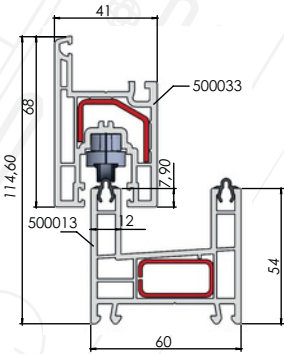

PERFIL EURO DESIGN 500033 - 41mm X 68mm

CARRO PVC 02 H13 1RC Ø18,5 FIT 35kg
hoja

CÓD.	BR00001	CARRO	16492
------	---------	-------	-------

CAJA 400

CARRO PVC 03 H13 2RC Ø18,5 FIT 70kg
hoja

CÓD.	BR00002	CARRO	16495
------	---------	-------	-------

CAJA 400

PERFIL EURO DESIGN 500043 - 41mm X 85mm

CARRO ZK 04 H33 1R Ø40 R2,75 130kg
hoja

CÓD.	CARRO: BR00024	CÓD.	CARRO: BR00021
	SUPLE 4MM: BR00042		SUPLE 4MM: BR00042

CAJA 150

CARRO ZK 05 H33 2RC Ø40 R2,75 230kg
hoja

CÓD.	CARRO: BR00031
	2 SUPLE 4MM: BR00042

CAJA 100

CAJA 100

PERFIL HIGH DESIGN 500486 - 60mm X 85mm

CARRO PVC 02 H15,5 1RC Ø20 GRIS		35g hoja
CÓD.	BR00003	CARRO 15878
CAJA 300		

CARRO PVC 03 H15,5 2RC Ø20 GRIS		70g hoja
CÓD.	BR00004	CARRO 15179
CAJA 300		

PERFIL HIGH DESIGN 500486 - 60mm X 85mm

CARRO ZK 04 H33 1R Ø40 R2,75		130g hoja
CÓD.	BR00024	CÓD. BR00021
CAJA 150		

CARRO ZK 05 H33 2RC Ø40 R2,75		230g hoja
CÓD.	BR00031	
CAJA 100		