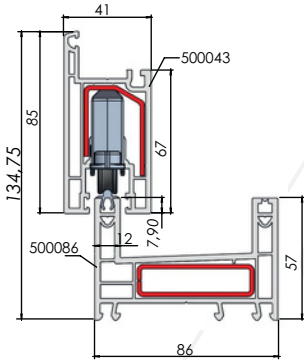

PERFIL EURO DESIGN 500033 - 41mm X 68mm

CARRO PVC 02 H13 1RC Ø18,5 FIT 35kg
hoja

CÓD.	BR00001	CARRO	16492
------	---------	-------	-------

CAJA 400

CARRO PVC 03 H13 2RC Ø18,5 FIT 70kg
hoja

CÓD.	BR00002	CARRO	16495
------	---------	-------	-------

CAJA 400

PERFIL EURO DESIGN 500043 - 41mm X 85mm

CARRO ZK 04 H33 1R Ø40 R2,75 130kg
hoja

CÓD.	CARRO: BR00024	CÓD.	CARRO: BR00021
	SUPLE 4MM: BR00042		SUPLE 4MM: BR00042

CAJA 150

CARRO ZK 05 H33 2RC Ø40 R2,75 230kg
hoja

CÓD.	CARRO: BR00031
	2 SUPLE 4MM: BR00042

CAJA 100

CAJA 100

PERFIL HIGH DESIGN 500486 - 60mm X 85mm

CARRO PVC 02 H15,5 1RC Ø20 GRIS		35g hoja
CÓD.	BR00003	CARRO 15878
CAJA 300		

CARRO PVC 03 H15,5 2RC Ø20 GRIS		70g hoja
CÓD.	BR00004	CARRO 15179
CAJA 300		

PERFIL HIGH DESIGN 500486 - 60mm X 85mm

CARRO ZK 04 H33 1R Ø40 R2,75		130g hoja
CÓD.	BR00024	CÓD. BR00021
CAJA 150		

CARRO ZK 05 H33 2RC Ø40 R2,75		230g hoja
CÓD.	BR00031	
CAJA 100		