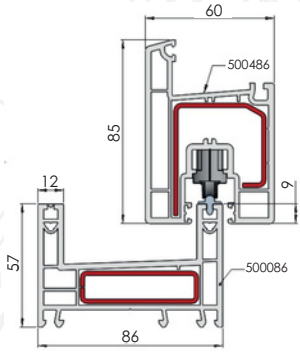

PERFIL EURO DESIGN 500033 - 41mm X 68mm

CARRO PVC 02 H13 1RC Ø18,5 FIT 35kg
hoja

CÓD.	BR00001	CARRO	16492
------	---------	-------	-------

CAJA 400

CARRO PVC 03 H13 2RC Ø18,5 FIT 70kg
hoja

CÓD.	BR00002	CARRO	16495
------	---------	-------	-------

CAJA 400

PERFIL EURO DESIGN 500043 - 41mm X 85mm

CARRO ZK 04 H33 1R Ø40 R2,75 130kg
hoja

CÓD.	CARRO: BR00024	CÓD.	CARRO: BR00021
	SUPLE 4MM: BR00042		SUPLE 4MM: BR00042

CAJA 150

CARRO ZK 05 H33 2RC Ø40 R2,75 230kg
hoja

CÓD.	CARRO: BR00031
	2 SUPLE 4MM: BR00042

CAJA 100

CAJA 100

PERFIL HIGH DESIGN 500486 - 60mm X 85mm

CARRO PVC 02 H15,5 1RC Ø20 GRIS		35g hoja
CÓD.	BR00003	CARRO 15878
CAJA 300		

CARRO PVC 03 H15,5 2RC Ø20 GRIS		70g hoja
CÓD.	BR00004	CARRO 15179
CAJA 300		

PERFIL HIGH DESIGN 500486 - 60mm X 85mm

CARRO ZK 04 H33 1R Ø40 R2,75		130g hoja
CÓD.	BR00024	CÓD. BR00021
CAJA 150		

CARRO ZK 05 H33 2RC Ø40 R2,75		230g hoja
CÓD.	BR00031	
CAJA 100		