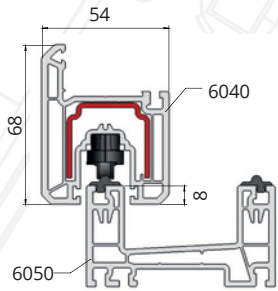

CAJA 400

PERFIL PREMILINE 58 - 2173 - 37mm X 75mm

CARRO ZK 04 H30 1R Ø40 130g
hoja

CÓD.	BR00022	CÓD.	BR00020
------	---------	------	---------

CAJA 150

CARRO ZK 05 H30 2RC Ø40 EF PR 230g
hoja

CÓD.	BR00030
------	---------

CAJA 100

PERFIL PREMILINE 80 - 6041 - 54mm X 84mm

CARRO ZK 04 H33 1R Ø40 130g
hoja

CÓD.	CARRO: BR00024	CÓD.	CARRO: BR00021
	SUPLE 2MM: BR00041		SUPLE 2MM: BR00041

CAJA 150

CARRO ZK 05 H33 2RC Ø40 EF PR 230g
hoja

CÓD.	CARRO: BR00031
	2 SUPLE 2MM: BR00041

CAJA 100

PERFIL PREMILINE 80 - 6040 - 54mm X 68mm

CARRO PVC 02 H13 1RC Ø18,5 FIT		35 _g hoja
CÓD.	BR00001	CARRO 16492
CAJA 400		

CARRO PVC 03 H13 2RC Ø18,5 FIT		70 _g hoja
CÓD.	BR00002	CARRO 16495
CAJA 400		

CARRO PVC 07 H24 1RC Ø28 POM GRIS		70 _g hoja
CÓD.	BR00051	CARRO 15885
CAJA 300		

CARRO PVC 08 H24 2RC Ø28 POM GRIS		120 _g hoja
CÓD.	BR00052	CARRO 16503
CAJA 100		