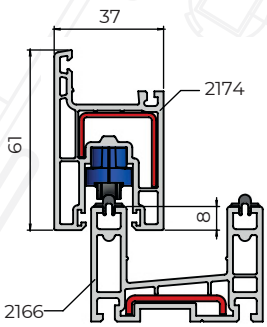

PERFIL PREMILINE 58 - 2174 - 37mm X 61mm

CARRO PVC 02 H13 1R Ø15 AZUL SLIM 30g
hoja

CÓD.	BR00005	CARRO	15183
------	---------	-------	-------

CAJA 400

CARRO PVC 03 H13 2R Ø15 AZUL SLIM 60g
hoja

CÓD.	BR00006	CARRO	15184
------	---------	-------	-------

CAJA 400

PERFIL PREMILINE 58 - 2173 - 37mm X 75mm

CARRO ZK 04 H30 1R Ø40 130g
hoja

CÓD.	BR00022	CÓD.	BR00020
------	---------	------	---------

CAJA 150

CARRO ZK 05 H30 2RC Ø40 EF PR 230g
hoja

CÓD.	BR00030
------	---------

CAJA 100

PERFIL PREMILINE 80 - 6041 - 54mm X 84mm

CARRO ZK 04 H33 1R Ø40 130g
hoja

CÓD.	CARRO: BR00024	CÓD.	CARRO: BR00021
	SUPLE 2MM: BR00041		SUPLE 2MM: BR00041

CAJA 150

CARRO ZK 05 H33 2RC Ø40 EF PR 230g
hoja

CÓD.	CARRO: BR00031
	2 SUPLE 2MM: BR00041

CAJA 100

PERFIL PREMILINE 80 - 6040 - 54mm X 68mm

CARRO PVC 02 H13 1RC Ø18,5 FIT		35 _g hoja
CÓD.	BR00001	CARRO 16492
CAJA 400		

CARRO PVC 03 H13 2RC Ø18,5 FIT		70 _g hoja
CÓD.	BR00002	CARRO 16495
CAJA 400		