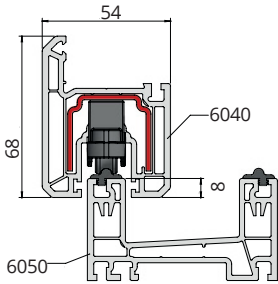

CAJA 100

PERFIL PREMILINE 80 - 6041 - 54mm X 84mm

CARRO ZK 04 H33 1R Ø40 130g
hoja

CÓD.	CARRO: BR00024	CÓD.	CARRO: BR00021
	SUPLE 2MM: BR00041		SUPLE 2MM: BR00041

CAJA 150

CARRO ZK 05 H33 2RC Ø40 EF PR 230g
hoja

CÓD.	CARRO: BR00031
	2 SUPLE 2MM: BR00041

CAJA 100

PERFIL PREMILINE 80 - 6040 - 54mm X 68mm

CARRO PVC 02 H13 1RC Ø18,5 FIT		35 _g hoja
CÓD.	BR00001	CARRO 16492
CAJA 400		

CARRO PVC 03 H13 2RC Ø18,5 FIT		70 _g hoja
CÓD.	BR00002	CARRO 16495
CAJA 400		

CARRO PVC 07 H24 1RC Ø28 POM GRIS		70 _g hoja
CÓD.	BR00051	CARRO 15885
CAJA 300		

CARRO PVC 08 H24 2RC Ø28 POM GRIS		120 _g hoja
CÓD.	BR00052	CARRO 16503
CAJA 100		