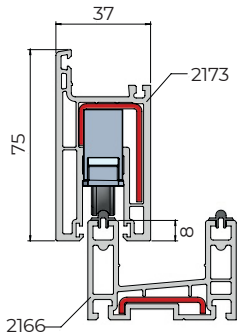

PERFIL PREMILINE 58 - 2174 - 37mm X 61mm

CARRO PVC 02 H13 1R Ø15 AZUL SLIM 30g
hoja

CÓD.	BR00005	CARRO	15183
------	---------	-------	-------

CAJA 400

CARRO PVC 03 H13 2R Ø15 AZUL SLIM 60g
hoja

CÓD.	BR00006	CARRO	15184
------	---------	-------	-------

CAJA 400

PERFIL PREMILINE 58 - 2173 - 37mm X 75mm

CARRO ZK 04 H30 1R Ø40 130g
hoja

CÓD.	BR00022	CÓD.	BR00020
------	---------	------	---------

CAJA 150

CARRO ZK 05 H30 2RC Ø40 EF PR 230g
hoja

CÓD.	BR00030
------	---------

CAJA 100

PERFIL PREMILINE 80 - 6041 - 54mm X 84mm

CARRO ZK 04 H33 1R Ø40 130g
hoja

CÓD.	CARRO: BR00024	CÓD.	CARRO: BR00021
	SUPLE 2MM: BR00041		SUPLE 2MM: BR00041

CAJA 150

CARRO ZK 05 H33 2RC Ø40 EF PR 230g
hoja

CÓD.	CARRO: BR00031
	2 SUPLE 2MM: BR00041

CAJA 100

PERFIL PREMILINE 80 - 6040 - 54mm X 68mm

CARRO PVC 02 H13 1RC Ø18,5 FIT		35 _g hoja
CÓD.	BR00001	CARRO 16492
CAJA 400		

CARRO PVC 03 H13 2RC Ø18,5 FIT		70 _g hoja
CÓD.	BR00002	CARRO 16495
CAJA 400		