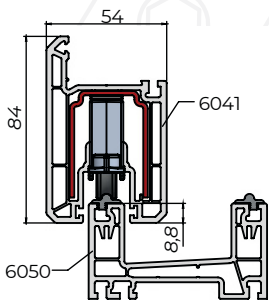

CAJA 400

PERFIL PREMILINE 58 - 2173 - 37mm X 75mm

CARRO ZK 04 H30 1R Ø40 130g
hoja

CÓD.	BR00022	CÓD.	BR00020
------	---------	------	---------

CAJA 150

CARRO ZK 05 H30 2RC Ø40 EF PR 230g
hoja

CÓD.	BR00030
------	---------

CAJA 100

PERFIL PREMILINE 80 - 6041 - 54mm X 84mm

CARRO ZK 04 H33 1R Ø40 130g
hoja

CÓD.	CARRO: BR00024	CÓD.	CARRO: BR00021
	SUPLE 2MM: BR00041		SUPLE 2MM: BR00041

CAJA 150

CARRO ZK 05 H33 2RC Ø40 EF PR 230g
hoja

CÓD.	CARRO: BR00031
	2 SUPLE 2MM: BR00041

CAJA 100

PERFIL PREMILINE 80 - 6040 - 54mm X 68mm

CARRO PVC 02 H13 1RC Ø18,5 FIT		35 _g hoja
CÓD.	BR00001	CARRO 16492
CAJA 400		

CARRO PVC 03 H13 2RC Ø18,5 FIT		70 _g hoja
CÓD.	BR00002	CARRO 16495
CAJA 400		

CARRO PVC 07 H24 1RC Ø28 POM GRIS		70 _g hoja
CÓD.	BR00051	CARRO 15885
CAJA 300		

CARRO PVC 08 H24 2RC Ø28 POM GRIS		120 _g hoja
CÓD.	BR00052	CARRO 16503
CAJA 100		