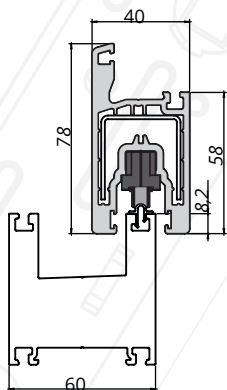

PERFIL DVP - FOLHA 71 - 703200 - 40mm X 71mm

CARRO PVC 02 H13 1R Ø15 AZUL SLIM 30kg hoja

CÓD. BR00005 CARRO 15183

CAJA 400

CARRO PVC 03 H13 2R Ø15 AZUL SLIM 60kg hoja

CÓD. BR00006 CARRO 15184

CAJA 400

CARRO PVC 07 H24 1RC Ø28 POM GRIS 70kg hoja

CÓD. BR00051 CARRO 15885

CAJA 300

CARRO PVC 08 H24 2RC Ø28 POM GRIS 120kg hoja

CÓD. BR00052 CARRO 16503

CAJA 200

PERFIL DVP - FOLHA 78 - 703201 - 40mm X 78mm

CARRO PVC 02 H15,5 1RC Ø20 GRIS 35_g hoja

CÓD. BR00003

CAJA 300

CARRO PVC 03 H15,5 2RC Ø20 GRIS 70_g hoja

CÓD. BR00004

CAJA 300

CARRO ZK 04 H30 Ø28 R2,75 110_g hoja

CÓD. BR00053 CÓD. NUEVO

CAJA 150

PERFIL DVP - FOLHA 93 - 703202 - 40mm X 93mm

CARRO ZK 04 H33 1R Ø40 R2,75 130_g hoja

CÓD. CARRO: BR00024	CÓD. CARRO: BR00021
SUPLE 6MM: BR00043	SUPLE 6MM: BR00043

CAJA 150

CARRO ZK 05 H33 2RC Ø40 R2,75 230_g hoja

CÓD. CARRO: BR00031
SUPLE 6MM: BR00043