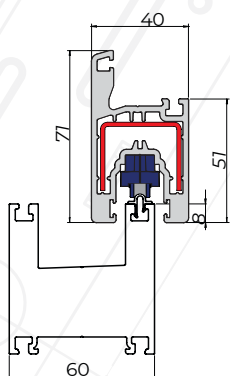

PERFIL DVP - FOLHA 71 - 703200 - 40mm X 71mm

CARRO PVC 02 H13 1R Ø15 AZUL SLIM 30kg hoja

CÓD. BR00005 CARRO 15183

CAJA 400

CARRO PVC 03 H13 2R Ø15 AZUL SLIM 60kg hoja

CÓD. BR00006 CARRO 15184

CAJA 400

CARRO PVC 07 H24 1RC Ø28 POM GRIS 70kg hoja

CÓD. BR00051 CARRO 15885

CAJA 300

CARRO PVC 08 H24 2RC Ø28 POM GRIS 120kg hoja

CÓD. BR00052 CARRO 16503

CAJA 200

PERFIL DVP - FOLHA 78 - 703201 - 40mm X 78mm

CARRO PVC 02 H15,5 1RC Ø20 GRIS 35_g hoja

CÓD. BR00003

CAJA 300

CARRO PVC 03 H15,5 2RC Ø20 GRIS 70_g hoja

CÓD. BR00004

CAJA 300

CARRO ZK 04 H30 Ø28 R2,75 110_g hoja

CÓD. BR00053 CÓD. NUEVO

CAJA 150

PERFIL DVP - FOLHA 93 - 703202 - 40mm X 93mm

CARRO ZK 04 H33 1R Ø40 R2,75 130_g hoja

CÓD. CARRO: BR00024	CÓD. CARRO: BR00021
SUPLE 6MM: BR00043	SUPLE 6MM: BR00043

CAJA 150

CARRO ZK 05 H33 2RC Ø40 R2,75 230_g hoja

CÓD. CARRO: BR00031
SUPLE 6MM: BR00043