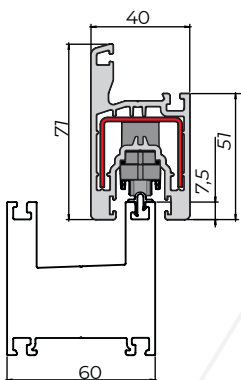

PERFIL DVP - FOLHA 71 - 703200 - 40mm X 71mm

CARRO PVC 02 H13 1R Ø15 AZUL SLIM 30kg hoja

CÓD. BR00005 CARRO 15183

CAJA 400

CARRO PVC 03 H13 2R Ø15 AZUL SLIM 60kg hoja

CÓD. BR00006 CARRO 15184

CAJA 400

CARRO PVC 07 H24 1RC Ø28 POM GRIS 70kg hoja

CÓD. BR00051 CARRO 15885

CAJA 300

CARRO PVC 08 H24 2RC Ø28 POM GRIS 120kg hoja

CÓD. BR00052 CARRO 16503

CAJA 200

PERFIL DVP - FOLHA 78 - 703201 - 40mm X 78mm

CARRO PVC 02 H15,5 1RC Ø20 GRIS 35_g hoja

CÓD. BR00003

CAJA 300

CARRO PVC 03 H15,5 2RC Ø20 GRIS 70_g hoja

CÓD. BR00004

CAJA 300

CARRO ZK 04 H30 Ø28 R2,75 110_g hoja

CÓD. BR00053 CÓD. NUEVO

CAJA 150

PERFIL DVP - FOLHA 93 - 703202 - 40mm X 93mm

CARRO ZK 04 H33 1R Ø40 R2,75 130_g hoja

CÓD. CARRO: BR00024	CÓD. CARRO: BR00021
SUPLE 6MM: BR00043	SUPLE 6MM: BR00043

CAJA 150

CARRO ZK 05 H33 2RC Ø40 R2,75 230_g hoja

CÓD. CARRO: BR00031
SUPLE 6MM: BR00043