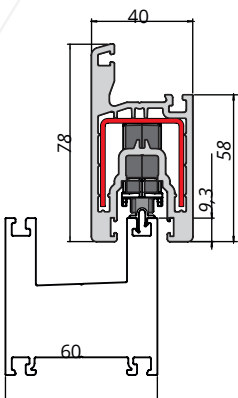

PERFIL DVP - FOLHA 71 - 703200 - 40mm X 71mm

CARRO PVC 02 H13 1R Ø15 AZUL SLIM 30kg hoja

CÓD. BR00005 CARRO 15183

CAJA 400

CARRO PVC 03 H13 2R Ø15 AZUL SLIM 60kg hoja

CÓD. BR00006 CARRO 15184

CAJA 400

CARRO PVC 07 H24 1RC Ø28 POM GRIS 70kg hoja

CÓD. BR00051 CARRO 15885

CAJA 300

CARRO PVC 08 H24 2RC Ø28 POM GRIS 120kg hoja

CÓD. BR00052 CARRO 16503

CAJA 200

PERFIL DVP - FOLHA 78 - 703201 - 40mm X 78mm

CARRO PVC 02 H15,5 1RC Ø20 GRIS 35_g hoja

CÓD. BR00003

CAJA 300

CARRO PVC 03 H15,5 2RC Ø20 GRIS 70_g hoja

CÓD. BR00004

CAJA 300

CARRO ZK 04 H30 Ø28 R2,75 110_g hoja

CÓD. BR00053 CÓD. NUEVO

CAJA 150

PERFIL DVP - FOLHA 93 - 703202 - 40mm X 93mm

CARRO ZK 04 H33 1R Ø40 R2,75 130_g hoja

CÓD. CARRO: BR00024	CÓD. CARRO: BR00021
SUPLE 6MM: BR00043	SUPLE 6MM: BR00043

CAJA 150

CARRO ZK 05 H33 2RC Ø40 R2,75 230_g hoja

CÓD. CARRO: BR00031
SUPLE 6MM: BR00043