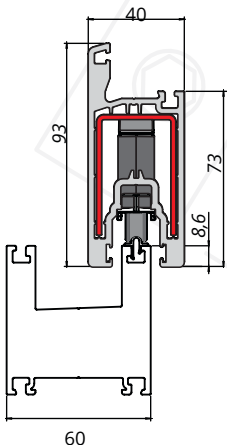

CÓD. BR00051 CARRO 15885

CAJA 300

CARRO PVC 08 H24 2RC Ø28 POM GRIS 120kg hoja

CÓD. BR00052 CARRO 16503

CAJA 200

PERFIL DVP - FOLHA 78 - 703201 - 40mm X 78mm

CARRO PVC 02 H15,5 1RC Ø20 GRIS 35_g hoja

CÓD. BR00003

CAJA 300

CARRO PVC 03 H15,5 2RC Ø20 GRIS 70_g hoja

CÓD. BR00004

CAJA 300

CARRO ZK 04 H30 Ø28 R2,75 110_g hoja

CÓD. BR00053 CÓD. NUEVO

CAJA 150

PERFIL DVP - FOLHA 93 - 703202 - 40mm X 93mm

CARRO ZK 04 H33 1R Ø40 R2,75 130_g hoja

CÓD. CARRO: BR00024	CÓD. CARRO: BR00021
SUPLE 6MM: BR00043	SUPLE 6MM: BR00043

CAJA 150

CARRO ZK 05 H33 2RC Ø40 R2,75 230_g hoja

CÓD. CARRO: BR00031
SUPLE 6MM: BR00043