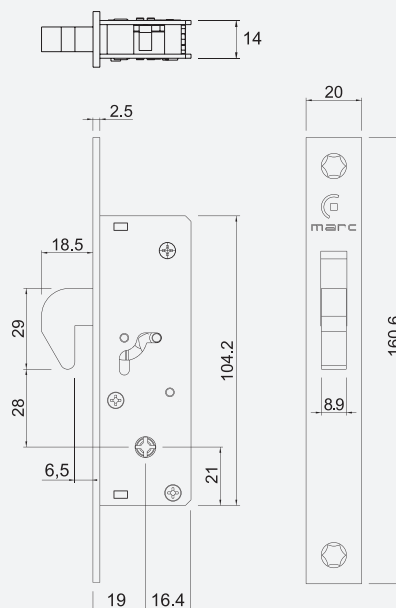

731 LG

HT731 LG