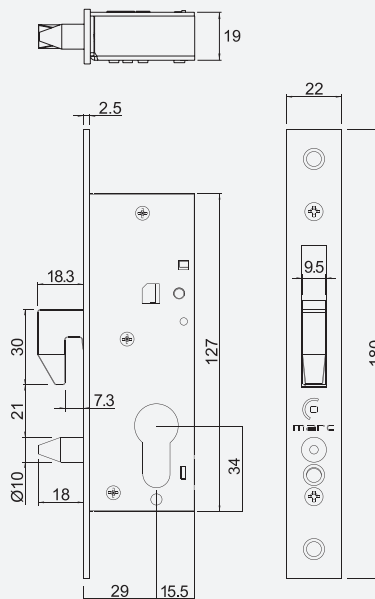

732
FECHADURA PICO-LORO
mín. 20 un.

731 LB

731 LG
FECHADURA C/ CILINDRO CRUZ
mín. 20 un.

731 LB

T16

T16 CP

NORMA - STANDARD
NORMA - NORME
EN 12209

732