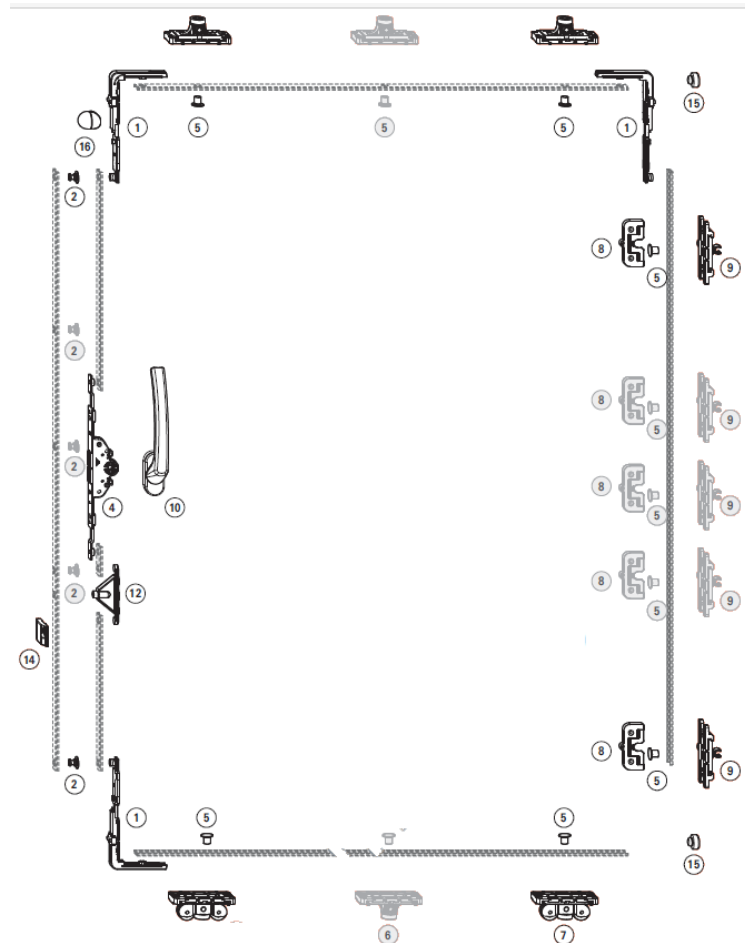

La NUEVA INOWA