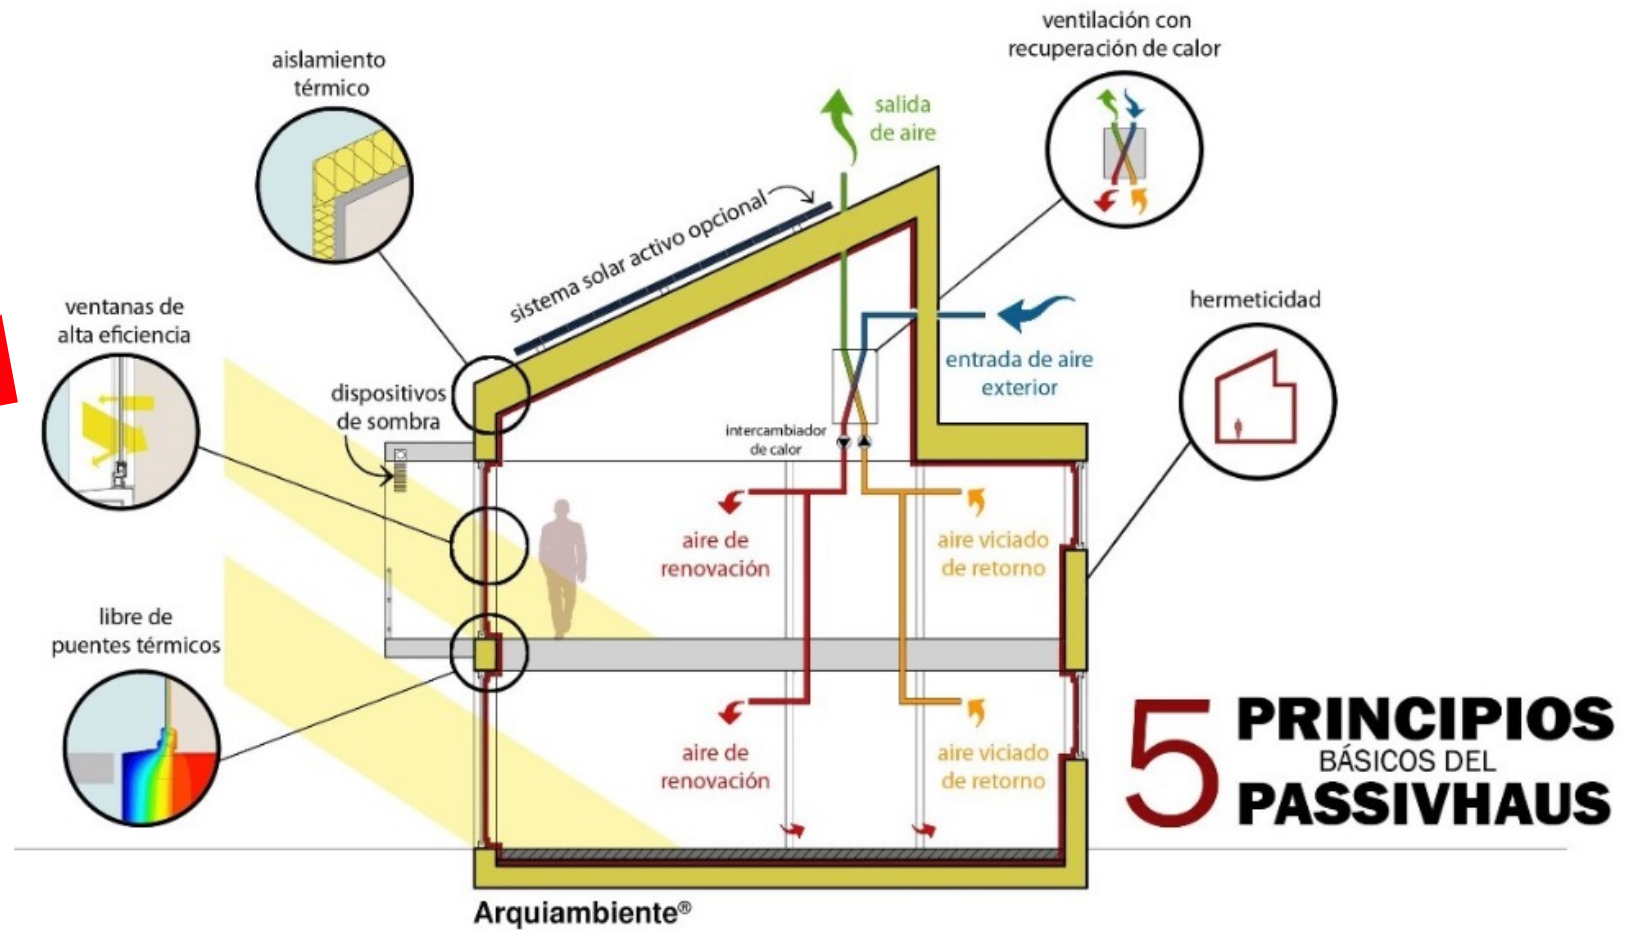

Roto Frank

Excelencia Alemana en Sistemas de Herrajes para Puertas y Ventanas

FEVENT'23, Santiago de Chile

Pablo Greppi
Sales Manager

INOWA

Innovation: **NO** Water, **no** Air

5 PRINCIPIOS BÁSICOS DEL PASSIVHAUS

- + SUPERFICIE VIDRIADA
- - PERFILES (ARQ MINIMALISTA)
- + EFICIENCIA (DEMANDA)

 german made

 **Roto**

Window & Door
Technology

Eficiencia

El herraje diferencia a los fabricantes de ventanas
Porque ahora si pueden ofrecer **Corredizas Herméticas**

INOWA
Innovation: **NO** Water, no **Air**

Roto Frank marca el camino

INOWA
Innovation: **NO** Water, no **Air**

Hermeticidad perimetral en las corredizas?

Es posible

La STANDARD

▪ EFICIENCIA BAJA a MEDIA

La NUEVA **INOWA**